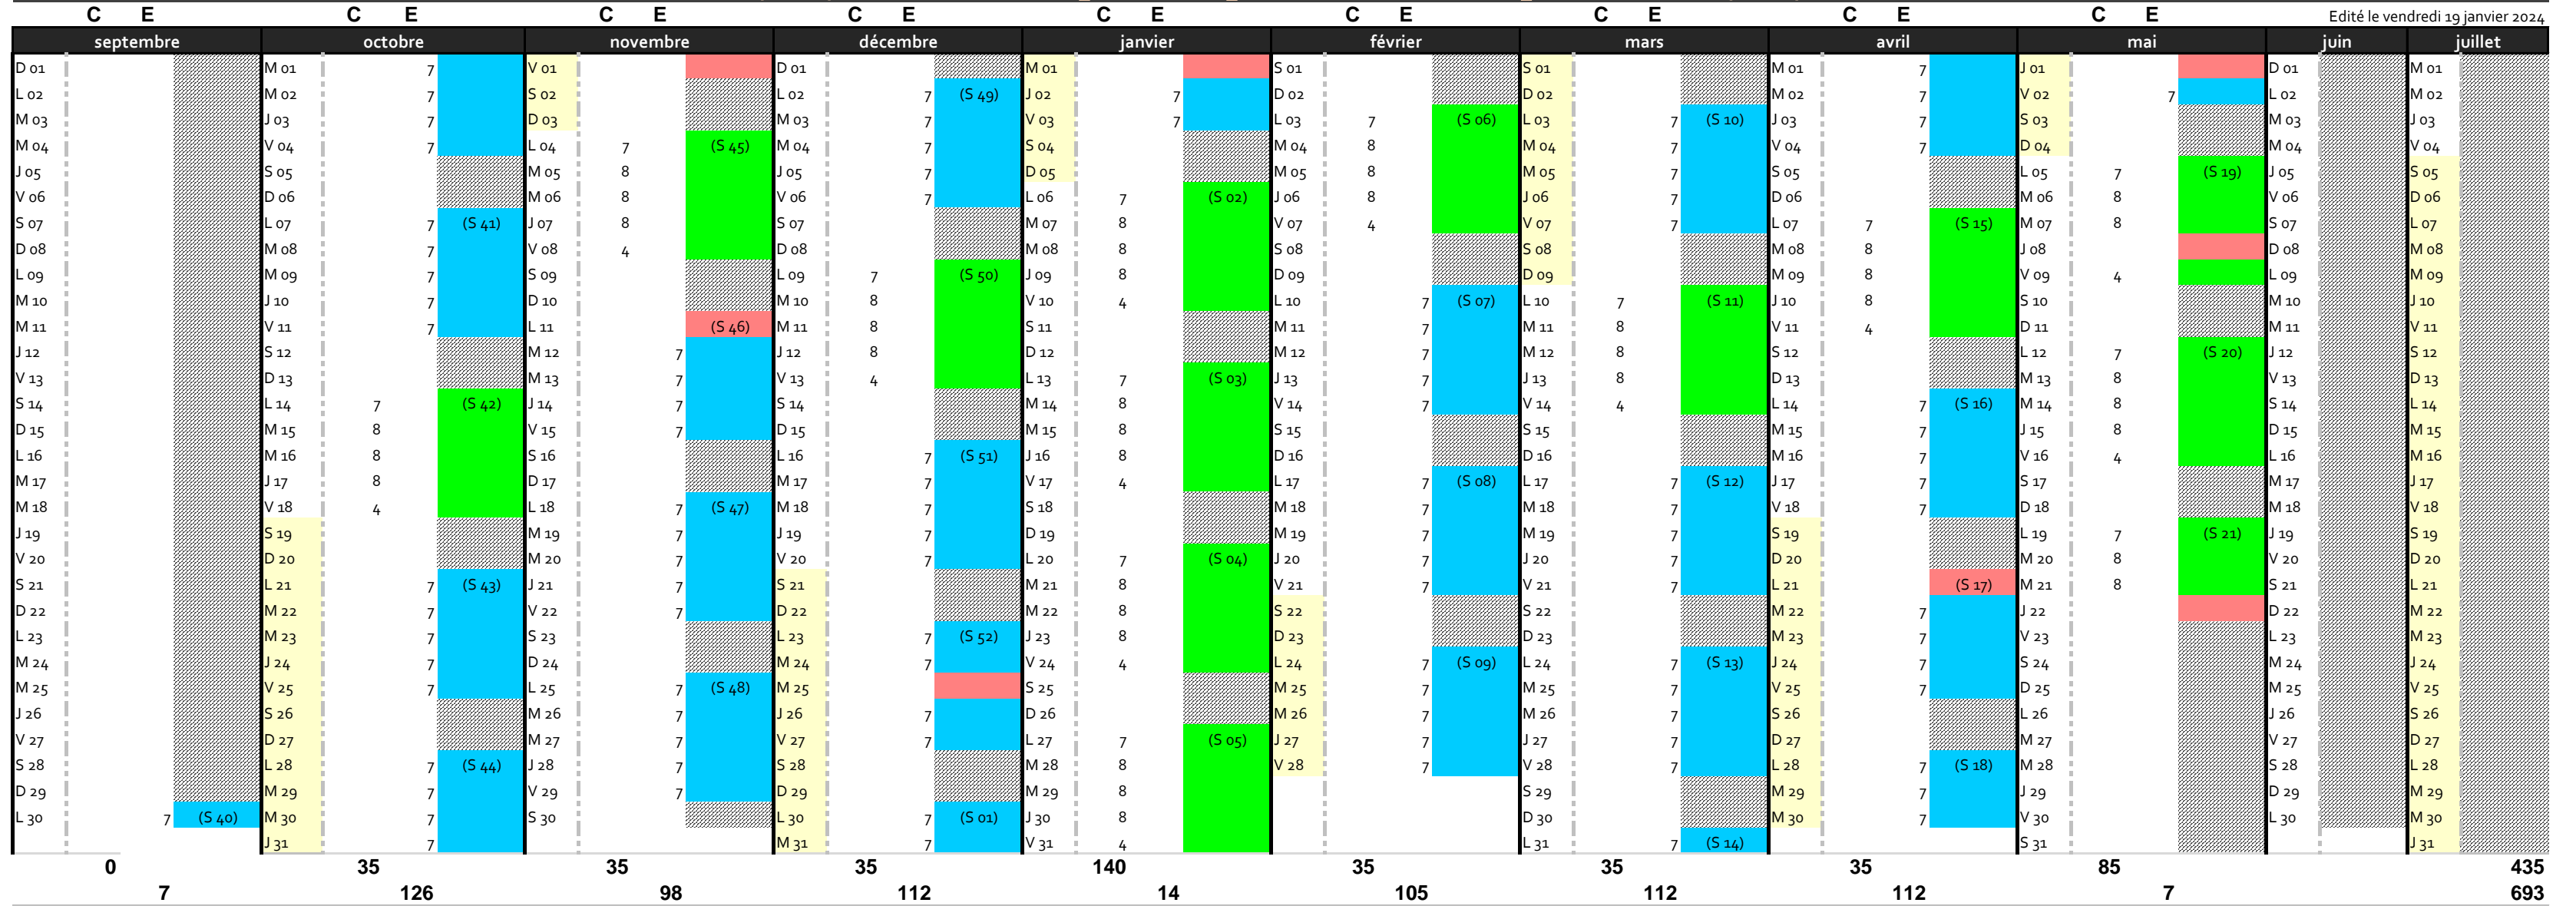

07P_CS CAPRIN-Formation Continue-24-25-PRADEL

du 30/09/2024 (début par une période en entreprise) au 21/05/2025

Edité le vendredi 19 janvier 2024

■ Férié
 ■ Vacances scolaires Zone A
 ■ En Entreprise
 ■ Formation au centre

435h00 heures - 13 semaines de formation au centre - 693h00 heures En Entreprise